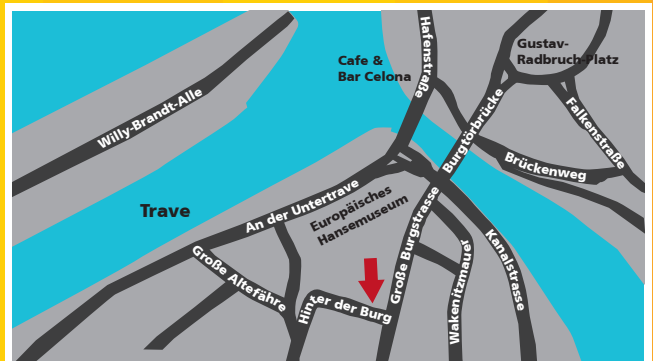

**Mentor Büro Hinter der Burg 2,
23552 Lübeck**